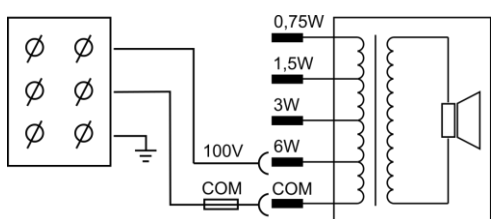

Farbe	Weiß (RAL 9016)
Nettogewicht	1,22kg

- Die Bezugsachse steht senkrecht zum Mittelpunkt des Rasters.
- Die Referenzebene steht senkrecht zum Mittelpunkt der Referenzachse.
- Die horizontale Ebene steht senkrecht zum Mittelpunkt der Referenzebene.
- Akustische Umgebung: Normalisierte akustische Abschirmung in einem reflexionsarmen Raum.

Anschlussdiagramm: