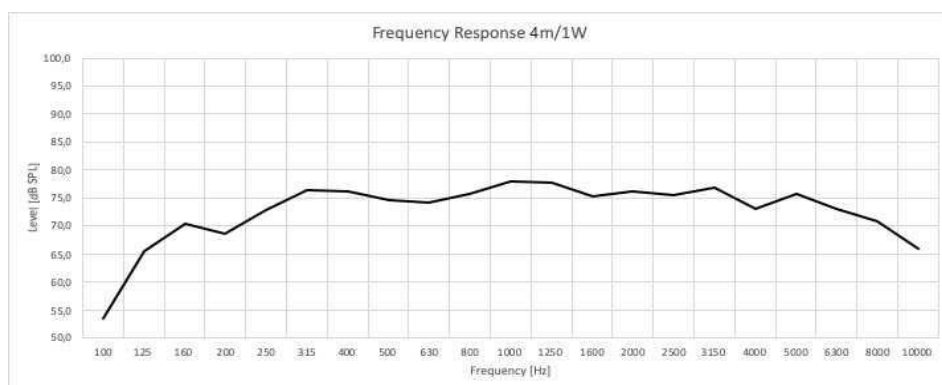

Technische Daten:

Modell	DS-60TN			
Durchmesser	5"			
Max. Leistungsaufnahme	9W			
Nominale Leistungsaufnahme	6Wrms			
Leistungsabgriff an 100V	6W / 3W / 1,5W / 0,75W			
SPL (Pmax / 1m)	95dB +/- 1dB			
SPL (1W / 1m)	87dB +/- 1dB			
SPL (1W / 4m)	75dB +/- 1dB			
Frequenzgang (-10dB)	300Hz - 15KHz			
Richtverhalten (-6dB)	500Hz	1000Hz	2000Hz	4000Hz
	180°	180	90°H 100°V	90°H 100°
Nennspannung	100V / 70V			
Nennimpedanz	1.7kΩ / 3.3kΩ / 6.7kΩ / 13kΩ			
Anschluss	Keramikanschlussleiste; max. 2,5mm ²			
Thermosicherung	150°C			
Schutzklasse	IP21C			
Abmessungen (BxTxH)	170 x 170 x 63mm			

Farbe	Weiß (RAL 9016)
Nettogewicht	1,22kg

- Die Bezugsachse steht senkrecht zum Mittelpunkt des Rasters.
- Die Referenzebene steht senkrecht zum Mittelpunkt der Referenzachse.
- Die horizontale Ebene steht senkrecht zum Mittelpunkt der Referenzebene.
- Akustische Umgebung: Normalisierte akustische Abschirmung in einem reflexionsarmen Raum.

Anschlussdiagramm:

Maße:

Frequenzgang:

Aktive EQ. angewendet: +1,1dB@630Hz, +2dB@4kHz

Rev. 1.0 (240607CB)