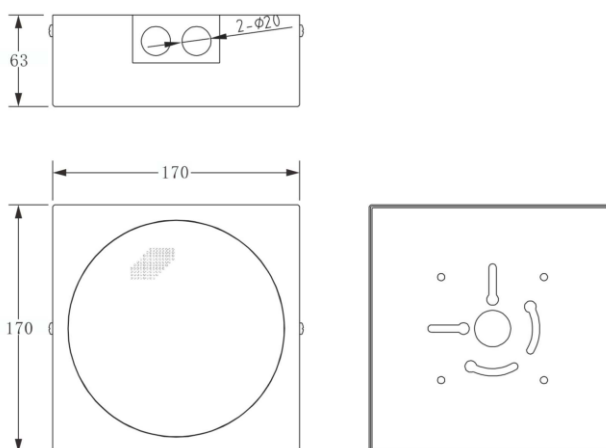

Technische Daten:

Modell	DS-60TN			
Durchmesser	5"			
Max. Leistungsaufnahme	9W			
Nominale Leistungsaufnahme	6Wrms			
Leistungsabgriff an 100V	6W / 3W / 1,5W / 0,75W			
SPL (Pmax / 1m)	95dB +/- 1dB			
SPL (1W / 1m)	87dB +/- 1dB			
SPL (1W / 4m)	75dB +/- 1dB			
Frequenzgang (-10dB)	300Hz - 15KHz			
Richtverhalten (-6dB)	500Hz	1000Hz	2000Hz	4000Hz
	180°	180	90°H 100°V	90°H 100°
Nennspannung	100V / 70V			
Nennimpedanz	1.7kΩ / 3.3kΩ / 6.7kΩ / 13kΩ			
Anschluss	Keramikanschlussleiste; max. 2,5mm ²			
Thermosicherung	150°C			
Schutzklasse	IP21C			
Abmessungen (BxTxH)	170 x 170 x 63mm			

Farbe	Weiß (RAL 9016)
Nettogewicht	1,22kg

- Die Bezugsachse steht senkrecht zum Mittelpunkt des Rasters.
- Die Referenzebene steht senkrecht zum Mittelpunkt der Referenzachse.
- Die horizontale Ebene steht senkrecht zum Mittelpunkt der Referenzebene.
- Akustische Umgebung: Normalisierte akustische Abschirmung in einem reflexionsarmen Raum.

Anschlussdiagramm:

Maße:

Frequenzgang:

Aktive EQ. angewendet: +1,1dB@630Hz, +2dB@4kHz

Rev. 1.0 (240607CB)